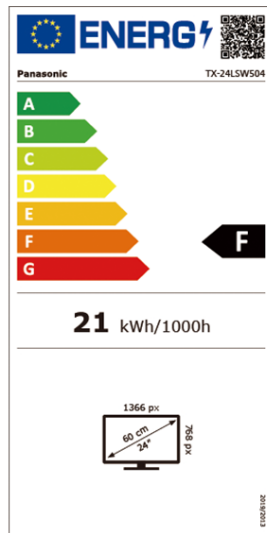

Vielseitige Anschlussmöglichkeiten – U.a. HDMI, USB, Bluetooth, Kopfhörerausgang

LSW504 Serie		TX-43LSW504 (S)	TX-32LSW504 (S)	TX-24LSW504 (S)
Bild	Panel Technologie	FHD LCD/Bright Panel	HD LCD/Bright Panel	HD LCD/Bright Panel
	Bildschirmauflösung in Pixel (B x H)	Full HD/1,920 x 1,080	HD/1,366 x 768	HD/1,366 x 768
	Multi HDR Support* 2	2K HDR	2K HDR	2K HDR
	Bildprozessor	HD Colour Engine	HD Colour Engine	HD Colour Engine
	Bild Modus	Dynamic, Normal, Kino, Sport, Game, Benutzer	Dynamic, Normal, Kino, Sport, Game, Benutzer	Dynamic, Normal, Kino, Sport, Game, Benutzer
Klang	Dolby Atmos®	•	•	•
	Lautsprechersystem	Surround Sound	Surround Sound	Surround Sound
	Ausgangsleistung	16 W (8 W x 2)	10 W (5 W x 2)	6 W (3 W x 2)
	Sound Modus	Standard, Musik, Sprache, Stadion, Benutzer	Benutzer, Standard, Hell, Sport, Kino, Musik, Nachrichten	Benutzer, Standard, Hell, Sport, Kino, Musik, Nachrichten
Smarte Funktionen* 1	Smart TV	Android	Android	Android
	Google Assistant* 3 Built-in	•	•	•
	funktioniert mit Google Assistant	•	•	•
	Web Browser* 6	• verfügbar bei Google Play	• verfügbar bei Google Play	• verfügbar bei Google Play
	Easy Mirroring/Chromecast built-in	Chromecast built-in	Chromecast built-in	Chromecast built-in
	Media Player	•	•	•
Unterstützte Formate	AVI, MKV, MP4, TS, VOB, MPG, DAT, MP3, AAC, JPG, JPEG	AVI, MKV, MP4, TS, VOB, MPG, DAT, MP3, AAC, JPG, JPEG	AVI, MKV, MP4, TS, VOB, MPG, DAT, MP3, AAC, JPG, JPEG	
Gaming	Game Mode	•	•	•
Connectivity	Integriertes WLAN* 8	•	•	•
	Bluetooth* 9	•	•	•
	Bluetooth Audio Link* 10	(BT5.0, 2 Wege)	(BT5.0, 2 Wege)	(BT5.0, 2 Wege)
Anschlüsse	HDMI Inputs* 11	2 (seitlich: 2)	2 (seitlich: 2)	2 (seitlich: 2)
	HDCP (High-bandwidth Digital Content Protection)	• (HDCP1.4)	• (HDCP1.4)	• (HDCP1.4)
	HDMI Unterstützte Funktionen	ARC (Audio Return Channel), Eingang 1	ARC (Audio Return Channel), Eingang 1	ARC (Audio Return Channel), Eingang 1
	HDMI Signal Power Link	•	•	•
	USB	2 (seitlich; USB 2.0 x 2)	2 (seitlich; USB 2.0 x 2)	2 (seitlich; USB 2.0 x 2)
	LAN-Anschluss	1	1	1
	CI Plus (Common Interface)	1 (CI Plus, Version 1.4, ECP)	1 (CI Plus, Version 1.4, ECP)	1 (CI Plus, Version 1.4, ECP)
	Analog-Videoeingang	Cinch x 1 (seitlich)	Cinch x 1 (seitlich)	Cinch x 1 (seitlich)
	Optischer Digitalausgang	1 (seitlich)	1 (seitlich)	1 (seitlich)
Kopfhörerausgang	1 (seitlich)	1 (seitlich)	1 (seitlich)	
Broadcasting	Digital Tuner	DVB-T/T2/DVB-S2/DVB-C	DVB-T/T2/DVB-S2/DVB-C	DVB-T/T2/DVB-S2/DVB-C
	Analog Tuner	•	•	•
	HbbTV / HbbTV Operator App	HbbTV / —	HbbTV / —	HbbTV / —
	Videotext	•	•	•
	USB HDD Recording* 12	•	•	•
	Hotel Mode / HDAVI Control	• / —	• / —	• / —
	Sprachführung	•	•	•
	EPG (Electronic Program Guide)	•	•	•
	Menü-Sprachen	27 Sprachen* 19	27 Sprachen* 19	27 Sprachen* 19
Design	TV-Design	—	—	—
Energiedaten	Hersteller	Panasonic	Panasonic	Panasonic
	Modellbezeichnung	TX-43LSW504/TX-43LSW504S	TX-32LSW504/TX-32LSW504S	TX-24LSW504/TX-24LSW504S
	EU Energieeffizienzklasse [Skala bis G]	F	F	F
	Sichtbare Bildschirmgröße in cm / Zoll	108 cm / 43 inches	81 cm / 32 inches	60 cm / 24 inches
	Energieverbrauch bei 1000 Stunden (kWh)* 13	43 kWh	27 kWh	21 kWh
	Leistungsaufnahme im Standby (Watt)	0.5 W	0.5 W	0.5 W
	Leistungsaufnahme im Aus-Zustand (Watt)	—	—	—
	Bildschirmauflösung in Pixel (B x H)	1,920 x 1,080	1,366 x 768	1,366 x 768
	Stromversorgung	AC 100 - 240 V	AC 100 - 240 V	AC 100 - 240 V
	Leistungsaufnahme maximal (Watt)	75 W	50 W	—
	Umgebungslichtsensor (CATS)	—	—	—
Allgemeines	Enthaltenes Zubehör* 15	TV Fernbedienung	TV Fernbedienung	TV Fernbedienung
	Abmessungen (B x H x T) (ohne Standfuß)	967 x 567 x 89 mm	726 x 431 x 82 mm	552 x 332 x 84 mm
	Abmessungen (B x H x T) (mit Standfuß)* 16	967 x 612 x 215 mm	726 x 477 x 179 mm	552 x 366 x 131 mm
	Gewicht (ohne Standfuß)	6.5 kg	3.5 kg	3.0 kg
	Gewicht (mit Standfuß)	6.6 kg	3.6 kg	3.0 kg
	Abmessungen Standfuß (B x T)	884 x 215 mm	561 x 179 mm	482 x 131 mm
	VESA-Norm	•	•	•
	VESA-Abmessungen (B x H)	200 x 100 mm	100 x 100 mm	200 x 100 mm
	Verpackungsabmessung (B x H x T)	1,075 x 652 x 142 mm	800 x 520 x 128 mm	620 x 400 x 115 mm
	Gesamtgewicht mit Verpackung	8.5 kg	5.0 kg	3.5 kg