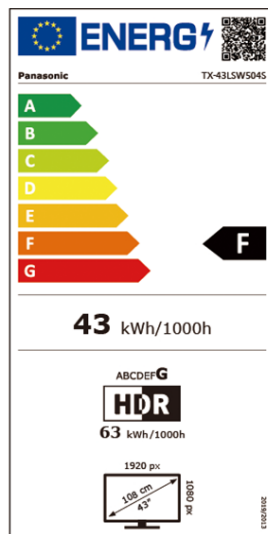

Vielseitige Anschlussmöglichkeiten – U.a. HDMI, USB, Bluetooth, Kopfhörerausgang

LSW504 Serie		TX-43LSW504 (S)	TX-32LSW504 (S)	TX-24LSW504 (S)
Bild	Panel Technologie	FHD LCD/Bright Panel	HD LCD/Bright Panel	HD LCD/Bright Panel
	Bildschirmauflösung in Pixel (B x H)	Full HD/1,920 x 1,080	HD/1,366 x 768	HD/1,366 x 768
	Multi HDR Support* 2	2K HDR	2K HDR	2K HDR
	Bildprozessor	HD Colour Engine	HD Colour Engine	HD Colour Engine
	Bild Modus	Dynamic, Normal, Kino, Sport, Game, Benutzer	Dynamic, Normal, Kino, Sport, Game, Benutzer	Dynamic, Normal, Kino, Sport, Game, Benutzer
Klang	Dolby Atmos®	•	•	•
	Lautsprechersystem	Surround Sound	Surround Sound	Surround Sound
	Ausgangsleistung	16 W (8 W x 2)	10 W (5 W x 2)	6 W (3 W x 2)
	Sound Modus	Standard, Musik, Sprache, Stadion, Benutzer	Benutzer, Standard, Hell, Sport, Kino, Musik, Nachrichten	Benutzer, Standard, Hell, Sport, Kino, Musik, Nachrichten
Smarte Funktionen* 1	Smart TV	Android	Android	Android
	Google Assistant* 3 Built-in	•	•	•
	funktioniert mit Google Assistant	•	•	•
	Web Browser* 6	• verfügbar bei Google Play	• verfügbar bei Google Play	• verfügbar bei Google Play
	Easy Mirroring/Chromecast built-in	Chromecast built-in	Chromecast built-in	Chromecast built-in
	Media Player	•	•	•
Unterstützte Formate	AVI, MKV, MP4, TS, VOB, MPG, DAT, MP3, AAC, JPG, JPEG	AVI, MKV, MP4, TS, VOB, MPG, DAT, MP3, AAC, JPG, JPEG	AVI, MKV, MP4, TS, VOB, MPG, DAT, MP3, AAC, JPG, JPEG	
Gaming	Game Mode	•	•	•
Connectivity	Integriertes WLAN* 8	•	•	•
	Bluetooth* 9	•	•	•
	Bluetooth Audio Link* 10	(BT5.0, 2 Wege)	(BT5.0, 2 Wege)	(BT5.0, 2 Wege)
Anschlüsse	HDMI Inputs* 11	2 (seitlich: 2)	2 (seitlich: 2)	2 (seitlich: 2)
	HDCP (High-bandwidth Digital Content Protection)	• (HDCP1.4)	• (HDCP1.4)	• (HDCP1.4)
	HDMI Unterstützte Funktionen	ARC (Audio Return Channel), Eingang 1	ARC (Audio Return Channel), Eingang 1	ARC (Audio Return Channel), Eingang 1
	HDMI Signal Power Link	•	•	•
	USB	2 (seitlich; USB 2.0 x 2)	2 (seitlich; USB 2.0 x 2)	2 (seitlich; USB 2.0 x 2)
	LAN-Anschluss	1	1	1
	CI Plus (Common Interface)	1 (CI Plus, Version 1.4, ECP)	1 (CI Plus, Version 1.4, ECP)	1 (CI Plus, Version 1.4, ECP)
	Analog-Videoeingang	Cinch x 1 (seitlich)	Cinch x 1 (seitlich)	Cinch x 1 (seitlich)
	Optischer Digitalausgang	1 (seitlich)	1 (seitlich)	1 (seitlich)
Kopfhörerausgang	1 (seitlich)	1 (seitlich)	1 (seitlich)	
Broadcasting	Digital Tuner	DVB-T/T2/DVB-S2/DVB-C	DVB-T/T2/DVB-S2/DVB-C	DVB-T/T2/DVB-S2/DVB-C
	Analog Tuner	•	•	•
	HbbTV / HbbTV Operator App	HbbTV / —	HbbTV / —	HbbTV / —
	Videotext	•	•	•
	USB HDD Recording* 12	•	•	•
	Hotel Mode / HDAVI Control	• / —	• / —	• / —
	Sprachführung	•	•	•
	EPG (Electronic Program Guide)	•	•	•
	Menü-Sprachen	27 Sprachen* 19	27 Sprachen* 19	27 Sprachen* 19
Design	TV-Design	—	—	—
Energiedaten	Hersteller	Panasonic	Panasonic	Panasonic
	Modellbezeichnung	TX-43LSW504/TX-43LSW504S	TX-32LSW504/TX-32LSW504S	TX-24LSW504/TX-24LSW504S
	EU Energieeffizienzklasse [Skala bis G]	F	F	F
	Sichtbare Bildschirmgröße in cm / Zoll	108 cm / 43 inches	81 cm / 32 inches	60 cm / 24 inches
	Energieverbrauch bei 1000 Stunden (kWh)* 13	43 kWh	27 kWh	21 kWh
	Leistungsaufnahme im Standby (Watt)	0.5 W	0.5 W	0.5 W
	Leistungsaufnahme im Aus-Zustand (Watt)	—	—	—
	Bildschirmauflösung in Pixel (B x H)	1,920 x 1,080	1,366 x 768	1,366 x 768
	Stromversorgung	AC 100 - 240 V	AC 100 - 240 V	AC 100 - 240 V
	Leistungsaufnahme maximal (Watt)	75 W	50 W	—
	Umgebungslichtsensor (CATS)	—	—	—
Allgemeines	Enthaltenes Zubehör* 15	TV Fernbedienung	TV Fernbedienung	TV Fernbedienung
	Abmessungen (B x H x T) (ohne Standfuß)	967 x 567 x 89 mm	726 x 431 x 82 mm	552 x 332 x 84 mm
	Abmessungen (B x H x T) (mit Standfuß)* 16	967 x 612 x 215 mm	726 x 477 x 179 mm	552 x 366 x 131 mm
	Gewicht (ohne Standfuß)	6.5 kg	3.5 kg	3.0 kg
	Gewicht (mit Standfuß)	6.6 kg	3.6 kg	3.0 kg
	Abmessungen Standfuß (B x T)	884 x 215 mm	561 x 179 mm	482 x 131 mm
	VESA-Norm	•	•	•
	VESA-Abmessungen (B x H)	200 x 100 mm	100 x 100 mm	200 x 100 mm
	Verpackungsabmessung (B x H x T)	1,075 x 652 x 142 mm	800 x 520 x 128 mm	620 x 400 x 115 mm
	Gesamtgewicht mit Verpackung	8.5 kg	5.0 kg	3.5 kg