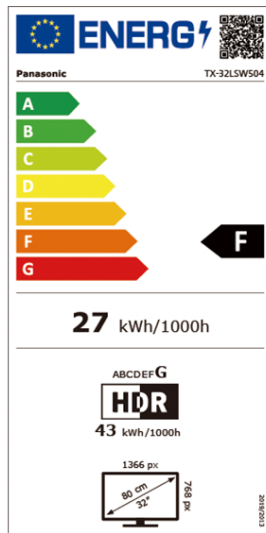

Vielseitige Anschlussmöglichkeiten – U.a. HDMI, USB, Bluetooth, Kopfhörerausgang

LSW504 Serie		TX-43LSW504 (S)	TX-32LSW504 (S)	TX-24LSW504 (S)
Bild	Panel Technologie	FHD LCD/Bright Panel	HD LCD/Bright Panel	HD LCD/Bright Panel
	Bildschirmauflösung in Pixel (B x H)	Full HD/1,920 x 1,080	HD/1,366 x 768	HD/1,366 x 768
	Multi HDR Support* 2	2K HDR	2K HDR	2K HDR
	Bildprozessor	HD Colour Engine	HD Colour Engine	HD Colour Engine
	Bild Modus	Dynamic, Normal, Kino, Sport, Game, Benutzer	Dynamic, Normal, Kino, Sport, Game, Benutzer	Dynamic, Normal, Kino, Sport, Game, Benutzer
Klang	Dolby Atmos®	•	•	•
	Lautsprechersystem	Surround Sound	Surround Sound	Surround Sound
	Ausgangsleistung	16 W (8 W x 2)	10 W (5 W x 2)	6 W (3 W x 2)
	Sound Modus	Standard, Musik, Sprache, Stadion, Benutzer	Benutzer, Standard, Hell, Sport, Kino, Musik, Nachrichten	Benutzer, Standard, Hell, Sport, Kino, Musik, Nachrichten
Smarte Funktionen* 1	Smart TV	Android	Android	Android
	Google Assistant* 3 Built-in	•	•	•
	funktioniert mit Google Assistant	•	•	•
	Web Browser* 6	• verfügbar bei Google Play	• verfügbar bei Google Play	• verfügbar bei Google Play
	Easy Mirroring/Chromecast built-in	Chromecast built-in	Chromecast built-in	Chromecast built-in
	Media Player	•	•	•
Unterstützte Formate	AVI, MKV, MP4, TS, VOB, MPG, DAT, MP3, AAC, JPG, JPEG	AVI, MKV, MP4, TS, VOB, MPG, DAT, MP3, AAC, JPG, JPEG	AVI, MKV, MP4, TS, VOB, MPG, DAT, MP3, AAC, JPG, JPEG	
Gaming	Game Mode	•	•	•
Connectivity	Integriertes WLAN* 8	•	•	•
	Bluetooth* 9	•	•	•
	Bluetooth Audio Link* 10	(BT5.0, 2 Wege)	(BT5.0, 2 Wege)	(BT5.0, 2 Wege)
Anschlüsse	HDMI Inputs* 11	2 (seitlich: 2)	2 (seitlich: 2)	2 (seitlich: 2)
	HDCP (High-bandwidth Digital Content Protection)	• (HDCP1.4)	• (HDCP1.4)	• (HDCP1.4)
	HDMI Unterstützte Funktionen	ARC (Audio Return Channel), Eingang 1	ARC (Audio Return Channel), Eingang 1	ARC (Audio Return Channel), Eingang 1
	HDMI Signal Power Link	•	•	•
	USB	2 (seitlich; USB 2.0 x 2)	2 (seitlich; USB 2.0 x 2)	2 (seitlich; USB 2.0 x 2)
	LAN-Anschluss	1	1	1
	CI Plus (Common Interface)	1 (CI Plus, Version 1.4, ECP)	1 (CI Plus, Version 1.4, ECP)	1 (CI Plus, Version 1.4, ECP)
	Analog-Videoeingang	Cinch x 1 (seitlich)	Cinch x 1 (seitlich)	Cinch x 1 (seitlich)
	Optischer Digitalausgang	1 (seitlich)	1 (seitlich)	1 (seitlich)
Kopfhörerausgang	1 (seitlich)	1 (seitlich)	1 (seitlich)	
Broadcasting	Digital Tuner	DVB-T/T2/DVB-S2/DVB-C	DVB-T/T2/DVB-S2/DVB-C	DVB-T/T2/DVB-S2/DVB-C
	Analog Tuner	•	•	•
	HbbTV / HbbTV Operator App	HbbTV / —	HbbTV / —	HbbTV / —
	Videotext	•	•	•
	USB HDD Recording* 12	•	•	•
	Hotel Mode / HDAVI Control	• / —	• / —	• / —
	Sprachführung	•	•	•
	EPG (Electronic Program Guide)	•	•	•
	Menü-Sprachen	27 Sprachen* 19	27 Sprachen* 19	27 Sprachen* 19
Design	TV-Design	—	—	—
Energiedaten	Hersteller	Panasonic	Panasonic	Panasonic
	Modellbezeichnung	TX-43LSW504/TX-43LSW504S	TX-32LSW504/TX-32LSW504S	TX-24LSW504/TX-24LSW504S
	EU Energieeffizienzklasse [Skala bis G]	F	F	F
	Sichtbare Bildschirmgröße in cm / Zoll	108 cm / 43 inches	81 cm / 32 inches	60 cm / 24 inches
	Energieverbrauch bei 1000 Stunden (kWh)* 13	43 kWh	27 kWh	21 kWh
	Leistungsaufnahme im Standby (Watt)	0.5 W	0.5 W	0.5 W
	Leistungsaufnahme im Aus-Zustand (Watt)	—	—	—
	Bildschirmauflösung in Pixel (B x H)	1,920 x 1,080	1,366 x 768	1,366 x 768
	Stromversorgung	AC 100 - 240 V	AC 100 - 240 V	AC 100 - 240 V
	Leistungsaufnahme maximal (Watt)	75 W	50 W	—
	Umgebungslichtsensor (CATS)	—	—	—
Allgemeines	Enthaltenes Zubehör* 15	TV Fernbedienung	TV Fernbedienung	TV Fernbedienung
	Abmessungen (B x H x T) (ohne Standfuß)	967 x 567 x 89 mm	726 x 431 x 82 mm	552 x 332 x 84 mm
	Abmessungen (B x H x T) (mit Standfuß)* 16	967 x 612 x 215 mm	726 x 477 x 179 mm	552 x 366 x 131 mm
	Gewicht (ohne Standfuß)	6.5 kg	3.5 kg	3.0 kg
	Gewicht (mit Standfuß)	6.6 kg	3.6 kg	3.0 kg
	Abmessungen Standfuß (B x T)	884 x 215 mm	561 x 179 mm	482 x 131 mm
	VESA-Norm	•	•	•
	VESA-Abmessungen (B x H)	200 x 100 mm	100 x 100 mm	200 x 100 mm
	Verpackungsabmessung (B x H x T)	1,075 x 652 x 142 mm	800 x 520 x 128 mm	620 x 400 x 115 mm
	Gesamtgewicht mit Verpackung	8.5 kg	5.0 kg	3.5 kg