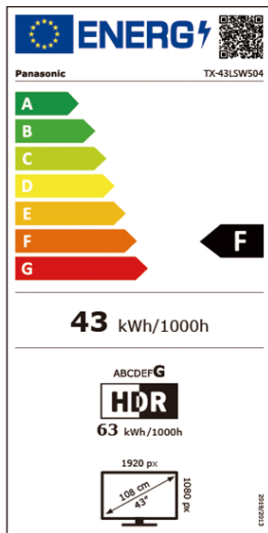

Vielseitige Anschlussmöglichkeiten – U.a. HDMI, USB, Bluetooth, Kopfhörerausgang

LSW504 Serie		TX-43LSW504 (S)	TX-32LSW504 (S)	TX-24LSW504 (S)
Bild	Panel Technologie	FHD LCD/Bright Panel	HD LCD/Bright Panel	HD LCD/Bright Panel
	Bildschirmauflösung in Pixel (B x H)	Full HD/1,920 x 1,080	HD/1,366 x 768	HD/1,366 x 768
	Multi HDR Support* 2	2K HDR	2K HDR	2K HDR
	Bildprozessor	HD Colour Engine	HD Colour Engine	HD Colour Engine
	Bild Modus	Dynamic, Normal, Kino, Sport, Game, Benutzer	Dynamic, Normal, Kino, Sport, Game, Benutzer	Dynamic, Normal, Kino, Sport, Game, Benutzer
Klang	Dolby Atmos®	•	•	•
	Lautsprechersystem	Surround Sound	Surround Sound	Surround Sound
	Ausgangsleistung	16 W (8 W x 2)	10 W (5 W x 2)	6 W (3 W x 2)
	Sound Modus	Standard, Musik, Sprache, Stadion, Benutzer	Benutzer, Standard, Hell, Sport, Kino, Musik, Nachrichten	Benutzer, Standard, Hell, Sport, Kino, Musik, Nachrichten
Smarte Funktionen* 1	Smart TV	Android	Android	Android
	Google Assistant* 3 Built-in	•	•	•
	funktioniert mit Google Assistant	•	•	•
	Web Browser* 6	• verfügbar bei Google Play	• verfügbar bei Google Play	• verfügbar bei Google Play
	Easy Mirroring/Chromecast built-in	Chromecast built-in	Chromecast built-in	Chromecast built-in
	Media Player	•	•	•
Unterstützte Formate	AVI, MKV, MP4, TS, VOB, MPG, DAT, MP3, AAC, JPG, JPEG	AVI, MKV, MP4, TS, VOB, MPG, DAT, MP3, AAC, JPG, JPEG	AVI, MKV, MP4, TS, VOB, MPG, DAT, MP3, AAC, JPG, JPEG	
Gaming	Game Mode	•	•	•
Connectivity	Integriertes WLAN* 8	•	•	•
	Bluetooth* 9	•	•	•
	Bluetooth Audio Link* 10	(BT5.0, 2 Wege)	(BT5.0, 2 Wege)	(BT5.0, 2 Wege)
Anschlüsse	HDMI Inputs* 11	2 (seitlich: 2)	2 (seitlich: 2)	2 (seitlich: 2)
	HDCP (High-bandwidth Digital Content Protection)	• (HDCP1.4)	• (HDCP1.4)	• (HDCP1.4)
	HDMI Unterstützte Funktionen	ARC (Audio Return Channel), Eingang 1	ARC (Audio Return Channel), Eingang 1	ARC (Audio Return Channel), Eingang 1
	HDMI Signal Power Link	•	•	•
	USB	2 (seitlich; USB 2.0 x 2)	2 (seitlich; USB 2.0 x 2)	2 (seitlich; USB 2.0 x 2)
	LAN-Anschluss	1	1	1
	CI Plus (Common Interface)	1 (CI Plus, Version 1.4, ECP)	1 (CI Plus, Version 1.4, ECP)	1 (CI Plus, Version 1.4, ECP)
	Analog-Videoeingang	Cinch x 1 (seitlich)	Cinch x 1 (seitlich)	Cinch x 1 (seitlich)
	Optischer Digitalausgang	1 (seitlich)	1 (seitlich)	1 (seitlich)
Kopfhörerausgang	1 (seitlich)	1 (seitlich)	1 (seitlich)	
Broadcasting	Digital Tuner	DVB-T/T2/DVB-S2/DVB-C	DVB-T/T2/DVB-S2/DVB-C	DVB-T/T2/DVB-S2/DVB-C
	Analog Tuner	•	•	•
	HbbTV / HbbTV Operator App	HbbTV / —	HbbTV / —	HbbTV / —
	Videotext	•	•	•
	USB HDD Recording* 12	•	•	•
	Hotel Mode / HDAVI Control	• / —	• / —	• / —
	Sprachführung	•	•	•
	EPG (Electronic Program Guide)	•	•	•
	Menü-Sprachen	27 Sprachen* 19	27 Sprachen* 19	27 Sprachen* 19
Design	TV-Design	—	—	—
Energiedaten	Hersteller	Panasonic	Panasonic	Panasonic
	Modellbezeichnung	TX-43LSW504/TX-43LSW504S	TX-32LSW504/TX-32LSW504S	TX-24LSW504/TX-24LSW504S
	EU Energieeffizienzklasse [Skala bis G]	F	F	F
	Sichtbare Bildschirmgröße in cm / Zoll	108 cm / 43 inches	81 cm / 32 inches	60 cm / 24 inches
	Energieverbrauch bei 1000 Stunden (kWh)* 13	43 kWh	27 kWh	21 kWh
	Leistungsaufnahme im Standby (Watt)	0.5 W	0.5 W	0.5 W
	Leistungsaufnahme im Aus-Zustand (Watt)	—	—	—
	Bildschirmauflösung in Pixel (B x H)	1,920 x 1,080	1,366 x 768	1,366 x 768
	Stromversorgung	AC 100 - 240 V	AC 100 - 240 V	AC 100 - 240 V
	Leistungsaufnahme maximal (Watt)	75 W	50 W	—
	Umgebungslichtsensor (CATS)	—	—	—
Allgemeines	Enthaltenes Zubehör* 15	TV Fernbedienung	TV Fernbedienung	TV Fernbedienung
	Abmessungen (B x H x T) (ohne Standfuß)	967 x 567 x 89 mm	726 x 431 x 82 mm	552 x 332 x 84 mm
	Abmessungen (B x H x T) (mit Standfuß)* 16	967 x 612 x 215 mm	726 x 477 x 179 mm	552 x 366 x 131 mm
	Gewicht (ohne Standfuß)	6.5 kg	3.5 kg	3.0 kg
	Gewicht (mit Standfuß)	6.6 kg	3.6 kg	3.0 kg
	Abmessungen Standfuß (B x T)	884 x 215 mm	561 x 179 mm	482 x 131 mm
	VESA-Norm	•	•	•
	VESA-Abmessungen (B x H)	200 x 100 mm	100 x 100 mm	200 x 100 mm
	Verpackungsabmessung (B x H x T)	1,075 x 652 x 142 mm	800 x 520 x 128 mm	620 x 400 x 115 mm
	Gesamtgewicht mit Verpackung	8.5 kg	5.0 kg	3.5 kg