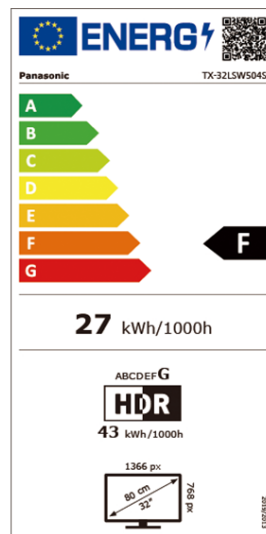

Vielseitige Anschlussmöglichkeiten – U.a. HDMI, USB, Bluetooth, Kopfhörerausgang

LSW504 Serie		TX-43LSW504 (S)	TX-32LSW504 (S)	TX-24LSW504 (S)
Bild	Panel Technologie	FHD LCD/Bright Panel	HD LCD/Bright Panel	HD LCD/Bright Panel
	Bildschirmauflösung in Pixel (B x H)	Full HD/1,920 x 1,080	HD/1,366 x 768	HD/1,366 x 768
	Multi HDR Support* 2	2K HDR	2K HDR	2K HDR
	Bildprozessor	HD Colour Engine	HD Colour Engine	HD Colour Engine
	Bild Modus	Dynamic, Normal, Kino, Sport, Game, Benutzer	Dynamic, Normal, Kino, Sport, Game, Benutzer	Dynamic, Normal, Kino, Sport, Game, Benutzer
Klang	Dolby Atmos®	•	•	•
	Lautsprechersystem	Surround Sound	Surround Sound	Surround Sound
	Ausgangsleistung	16 W (8 W x 2)	10 W (5 W x 2)	6 W (3 W x 2)
	Sound Modus	Standard, Musik, Sprache, Stadion, Benutzer	Benutzer, Standard, Hell, Sport, Kino, Musik, Nachrichten	Benutzer, Standard, Hell, Sport, Kino, Musik, Nachrichten
Smarte Funktionen* 1	Smart TV	Android	Android	Android
	Google Assistant* 3 Built-in	•	•	•
	funktioniert mit Google Assistant	•	•	•
	Web Browser* 6	• verfügbar bei Google Play	• verfügbar bei Google Play	• verfügbar bei Google Play
	Easy Mirroring/Chromecast built-in	Chromecast built-in	Chromecast built-in	Chromecast built-in
	Media Player	•	•	•
Unterstützte Formate	AVI, MKV, MP4, TS, VOB, MPG, DAT, MP3, AAC, JPG, JPEG	AVI, MKV, MP4, TS, VOB, MPG, DAT, MP3, AAC, JPG, JPEG	AVI, MKV, MP4, TS, VOB, MPG, DAT, MP3, AAC, JPG, JPEG	
Gaming	Game Mode	•	•	•
Connectivity	Integriertes WLAN* 8	•	•	•
	Bluetooth* 9	•	•	•
	Bluetooth Audio Link* 10	(BT5.0, 2 Wege)	(BT5.0, 2 Wege)	(BT5.0, 2 Wege)
Anschlüsse	HDMI Inputs* 11	2 (seitlich: 2)	2 (seitlich: 2)	2 (seitlich: 2)
	HDCP (High-bandwidth Digital Content Protection)	• (HDCP1.4)	• (HDCP1.4)	• (HDCP1.4)
	HDMI Unterstützte Funktionen	ARC (Audio Return Channel), Eingang 1	ARC (Audio Return Channel), Eingang 1	ARC (Audio Return Channel), Eingang 1
	HDMI Signal Power Link	•	•	•
	USB	2 (seitlich; USB 2.0 x 2)	2 (seitlich; USB 2.0 x 2)	2 (seitlich; USB 2.0 x 2)
	LAN-Anschluss	1	1	1
	CI Plus (Common Interface)	1 (CI Plus, Version 1.4, ECP)	1 (CI Plus, Version 1.4, ECP)	1 (CI Plus, Version 1.4, ECP)
	Analog-Videoeingang	Cinch x 1 (seitlich)	Cinch x 1 (seitlich)	Cinch x 1 (seitlich)
	Optischer Digitalausgang	1 (seitlich)	1 (seitlich)	1 (seitlich)
Kopfhörerausgang	1 (seitlich)	1 (seitlich)	1 (seitlich)	
Broadcasting	Digital Tuner	DVB-T/T2/DVB-S2/DVB-C	DVB-T/T2/DVB-S2/DVB-C	DVB-T/T2/DVB-S2/DVB-C
	Analog Tuner	•	•	•
	HbbTV / HbbTV Operator App	HbbTV / —	HbbTV / —	HbbTV / —
	Videotext	•	•	•
	USB HDD Recording* 12	•	•	•
	Hotel Mode / HDAVI Control	• / —	• / —	• / —
	Sprachführung	•	•	•
	EPG (Electronic Program Guide)	•	•	•
	Menü-Sprachen	27 Sprachen* 19	27 Sprachen* 19	27 Sprachen* 19
Design	TV-Design	—	—	—
Energiedaten	Hersteller	Panasonic	Panasonic	Panasonic
	Modellbezeichnung	TX-43LSW504/TX-43LSW504S	TX-32LSW504/TX-32LSW504S	TX-24LSW504/TX-24LSW504S
	EU Energieeffizienzklasse [Skala bis G]	F	F	F
	Sichtbare Bildschirmgröße in cm / Zoll	108 cm / 43 inches	81 cm / 32 inches	60 cm / 24 inches
	Energieverbrauch bei 1000 Stunden (kWh)* 13	43 kWh	27 kWh	21 kWh
	Leistungsaufnahme im Standby (Watt)	0.5 W	0.5 W	0.5 W
	Leistungsaufnahme im Aus-Zustand (Watt)	—	—	—
	Bildschirmauflösung in Pixel (B x H)	1,920 x 1,080	1,366 x 768	1,366 x 768
	Stromversorgung	AC 100 - 240 V	AC 100 - 240 V	AC 100 - 240 V
	Leistungsaufnahme maximal (Watt)	75 W	50 W	—
	Umgebungslichtsensor (CATS)	—	—	—
Allgemeines	Enthaltenes Zubehör* 15	TV Fernbedienung	TV Fernbedienung	TV Fernbedienung
	Abmessungen (B x H x T) (ohne Standfuß)	967 x 567 x 89 mm	726 x 431 x 82 mm	552 x 332 x 84 mm
	Abmessungen (B x H x T) (mit Standfuß)* 16	967 x 612 x 215 mm	726 x 477 x 179 mm	552 x 366 x 131 mm
	Gewicht (ohne Standfuß)	6.5 kg	3.5 kg	3.0 kg
	Gewicht (mit Standfuß)	6.6 kg	3.6 kg	3.0 kg
	Abmessungen Standfuß (B x T)	884 x 215 mm	561 x 179 mm	482 x 131 mm
	VESA-Norm	•	•	•
	VESA-Abmessungen (B x H)	200 x 100 mm	100 x 100 mm	200 x 100 mm
	Verpackungsabmessung (B x H x T)	1,075 x 652 x 142 mm	800 x 520 x 128 mm	620 x 400 x 115 mm
	Gesamtgewicht mit Verpackung	8.5 kg	5.0 kg	3.5 kg