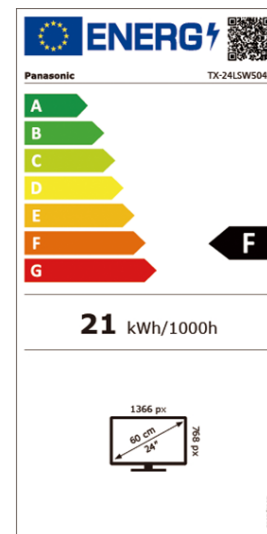

Vielseitige Anschlussmöglichkeiten – U.a. HDMI, USB, Bluetooth, Kopfhörerausgang

LSW504 Serie		TX-43LSW504 (S)	TX-32LSW504 (S)	TX-24LSW504 (S)
Bild	Panel Technologie	FHD LCD/Bright Panel	HD LCD/Bright Panel	HD LCD/Bright Panel
	Bildschirmauflösung in Pixel (B x H)	Full HD/1,920 x 1,080	HD/1,366 x 768	HD/1,366 x 768
	Multi HDR Support* 2	2K HDR	2K HDR	2K HDR
	Bildprozessor	HD Colour Engine	HD Colour Engine	HD Colour Engine
	Bild Modus	Dynamic, Normal, Kino, Sport, Game, Benutzer	Dynamic, Normal, Kino, Sport, Game, Benutzer	Dynamic, Normal, Kino, Sport, Game, Benutzer
Klang	Dolby Atmos®	•	•	•
	Lautsprechersystem	Surround Sound	Surround Sound	Surround Sound
	Ausgangsleistung	16 W (8 W x 2)	10 W (5 W x 2)	6 W (3 W x 2)
	Sound Modus	Standard, Musik, Sprache, Stadion, Benutzer	Benutzer, Standard, Hell, Sport, Kino, Musik, Nachrichten	Benutzer, Standard, Hell, Sport, Kino, Musik, Nachrichten
Smarte Funktionen* 1	Smart TV	Android	Android	Android
	Google Assistant* 3 Built-in	•	•	•
	funktioniert mit Google Assistant	•	•	•
	Web Browser* 6	• verfügbar bei Google Play	• verfügbar bei Google Play	• verfügbar bei Google Play
	Easy Mirroring/Chromecast built-in	Chromecast built-in	Chromecast built-in	Chromecast built-in
	Media Player	•	•	•
Unterstützte Formate	AVI, MKV, MP4, TS, VOB, MPG, DAT, MP3, AAC, JPG, JPEG	AVI, MKV, MP4, TS, VOB, MPG, DAT, MP3, AAC, JPG, JPEG	AVI, MKV, MP4, TS, VOB, MPG, DAT, MP3, AAC, JPG, JPEG	
Gaming	Game Mode	•	•	•
Connectivity	Integriertes WLAN* 8	•	•	•
	Bluetooth* 9	•	•	•
	Bluetooth Audio Link* 10	(BT5.0, 2 Wege)	(BT5.0, 2 Wege)	(BT5.0, 2 Wege)
Anschlüsse	HDMI Inputs* 11	2 (seitlich: 2)	2 (seitlich: 2)	2 (seitlich: 2)
	HDCP (High-bandwidth Digital Content Protection)	• (HDCP1.4)	• (HDCP1.4)	• (HDCP1.4)
	HDMI Unterstützte Funktionen	ARC (Audio Return Channel), Eingang 1	ARC (Audio Return Channel), Eingang 1	ARC (Audio Return Channel), Eingang 1
	HDMI Signal Power Link	•	•	•
	USB	2 (seitlich; USB 2.0 x 2)	2 (seitlich; USB 2.0 x 2)	2 (seitlich; USB 2.0 x 2)
	LAN-Anschluss	1	1	1
	CI Plus (Common Interface)	1 (CI Plus, Version 1.4, ECP)	1 (CI Plus, Version 1.4, ECP)	1 (CI Plus, Version 1.4, ECP)
	Analog-Videoeingang	Cinch x 1 (seitlich)	Cinch x 1 (seitlich)	Cinch x 1 (seitlich)
	Optischer Digitalausgang	1 (seitlich)	1 (seitlich)	1 (seitlich)
Kopfhörerausgang	1 (seitlich)	1 (seitlich)	1 (seitlich)	
Broadcasting	Digital Tuner	DVB-T/T2/DVB-S2/DVB-C	DVB-T/T2/DVB-S2/DVB-C	DVB-T/T2/DVB-S2/DVB-C
	Analog Tuner	•	•	•
	HbbTV / HbbTV Operator App	HbbTV / —	HbbTV / —	HbbTV / —
	Videotext	•	•	•
	USB HDD Recording* 12	•	•	•
	Hotel Mode / HDAVI Control	• / —	• / —	• / —
	Sprachführung	•	•	•
	EPG (Electronic Program Guide)	•	•	•
	Menü-Sprachen	27 Sprachen* 19	27 Sprachen* 19	27 Sprachen* 19
Design	TV-Design	—	—	—
Energiedaten	Hersteller	Panasonic	Panasonic	Panasonic
	Modellbezeichnung	TX-43LSW504/TX-43LSW504S	TX-32LSW504/TX-32LSW504S	TX-24LSW504/TX-24LSW504S
	EU Energieeffizienzklasse [Skala bis G]	F	F	F
	Sichtbare Bildschirmgröße in cm / Zoll	108 cm / 43 inches	81 cm / 32 inches	60 cm / 24 inches
	Energieverbrauch bei 1000 Stunden (kWh)* 13	43 kWh	27 kWh	21 kWh
	Leistungsaufnahme im Standby (Watt)	0.5 W	0.5 W	0.5 W
	Leistungsaufnahme im Aus-Zustand (Watt)	—	—	—
	Bildschirmauflösung in Pixel (B x H)	1,920 x 1,080	1,366 x 768	1,366 x 768
	Stromversorgung	AC 100 - 240 V	AC 100 - 240 V	AC 100 - 240 V
	Leistungsaufnahme maximal (Watt)	75 W	50 W	—
	Umgebungslichtsensor (CATS)	—	—	—
Allgemeines	Enthaltenes Zubehör* 15	TV Fernbedienung	TV Fernbedienung	TV Fernbedienung
	Abmessungen (B x H x T) (ohne Standfuß)	967 x 567 x 89 mm	726 x 431 x 82 mm	552 x 332 x 84 mm
	Abmessungen (B x H x T) (mit Standfuß)* 16	967 x 612 x 215 mm	726 x 477 x 179 mm	552 x 366 x 131 mm
	Gewicht (ohne Standfuß)	6.5 kg	3.5 kg	3.0 kg
	Gewicht (mit Standfuß)	6.6 kg	3.6 kg	3.0 kg
	Abmessungen Standfuß (B x T)	884 x 215 mm	561 x 179 mm	482 x 131 mm
	VESA-Norm	•	•	•
	VESA-Abmessungen (B x H)	200 x 100 mm	100 x 100 mm	200 x 100 mm
	Verpackungsabmessung (B x H x T)	1,075 x 652 x 142 mm	800 x 520 x 128 mm	620 x 400 x 115 mm
	Gesamtgewicht mit Verpackung	8.5 kg	5.0 kg	3.5 kg